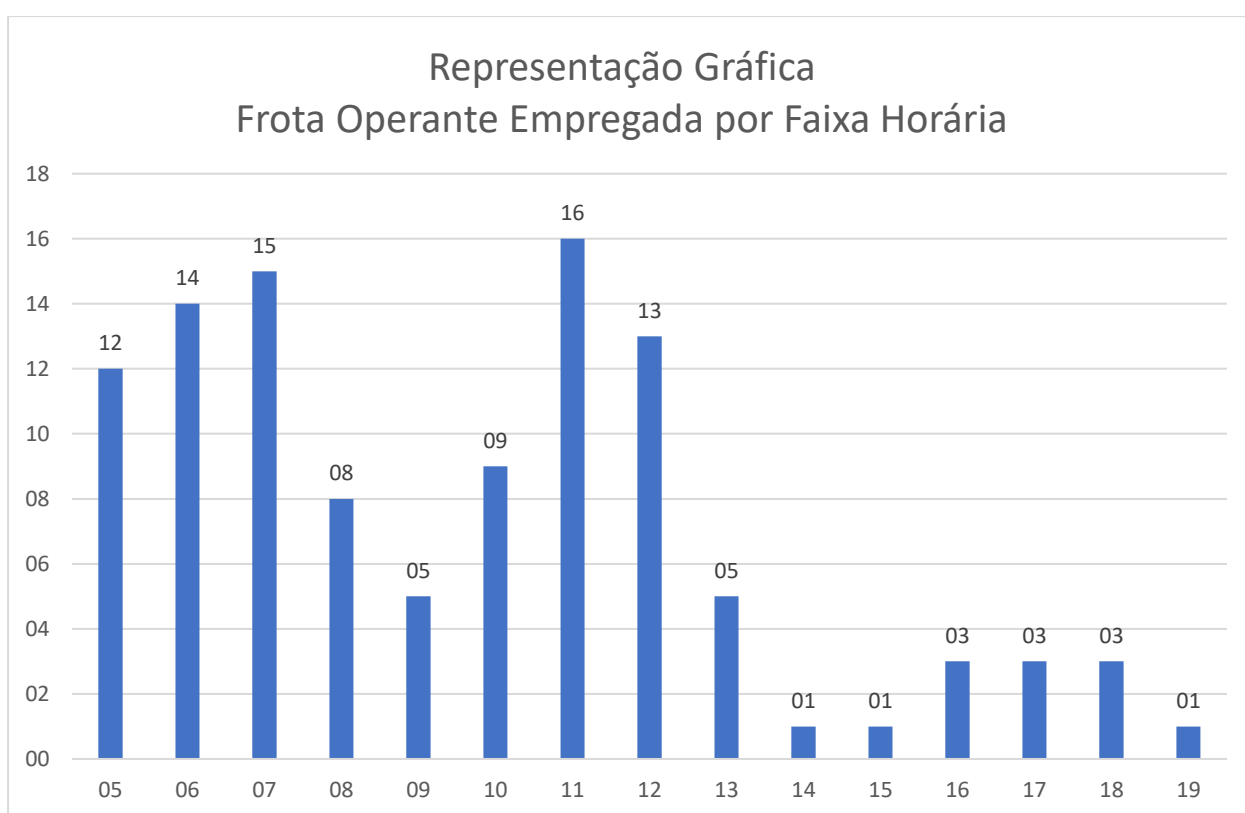

FROTA EMPENHADA POR FAIXA HORÁRIA:

SÁBADOS

FROTA EMPENHADA POR FAIXA HORÁRIA																
FAIXA HORÁRIA	05	06	07	08	09	10	11	12	13	14	15	16	17	18	19	
FROTA EMPREGADA	12	14	15	08	05	09	16	13	05	01	01	03	03	03	01