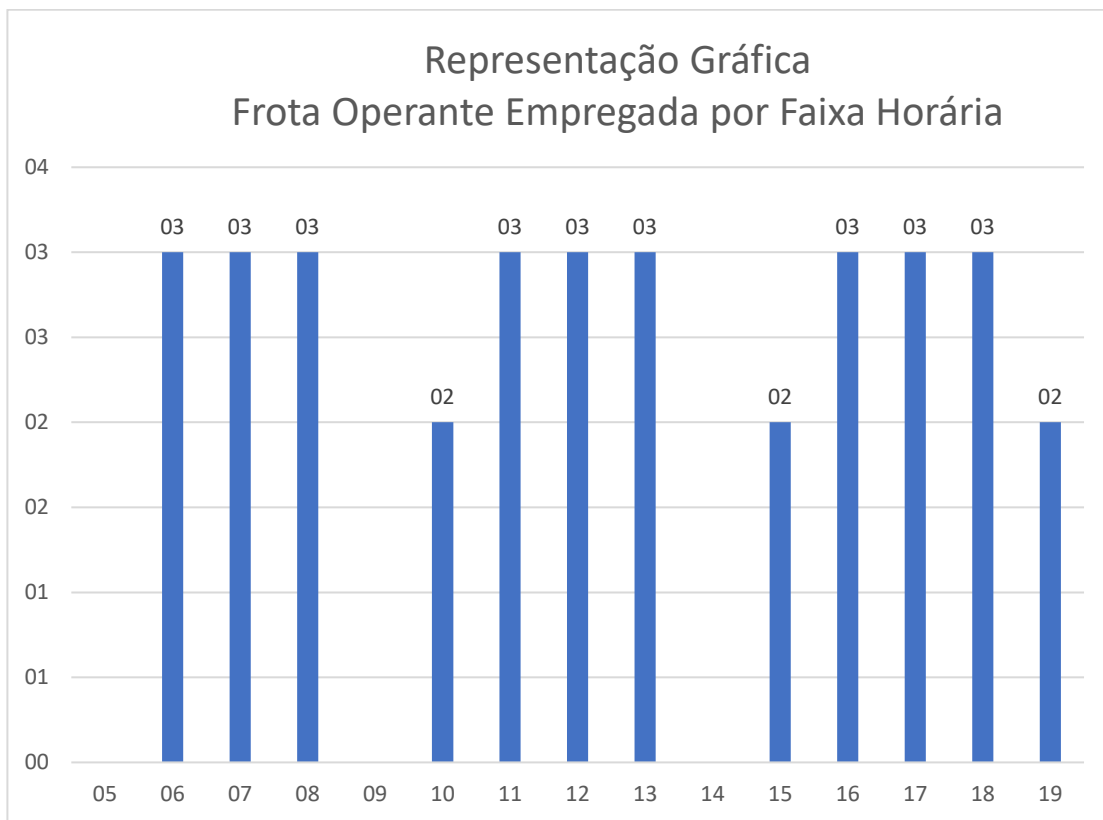

FROTA EMPENHADA POR FAIXA HORÁRIA:

DOMINGOS E FERIADOS:

FROTA OPERANTE EMPREGADA POR FAIXA HORÁRIA															
FAIXA HORÁRIA	05	06	07	08	09	10	11	12	13	14	15	16	17	18	19
FROTA EMPREGADA		03	03	03		02	03	03	03		02	03	03	03	02

FREQUENCIA DE OFERTA DE VIAGENS POR FAIXA HORÁRIA:

EXPRESSO VALÔNIA LTDA

AV. PADRE LOURENÇO DA COSTA, Nº 1072 A – BAIRRO SÃO SEBASTIÃO CEP 37502-454 – ITAJUBÁ/MG