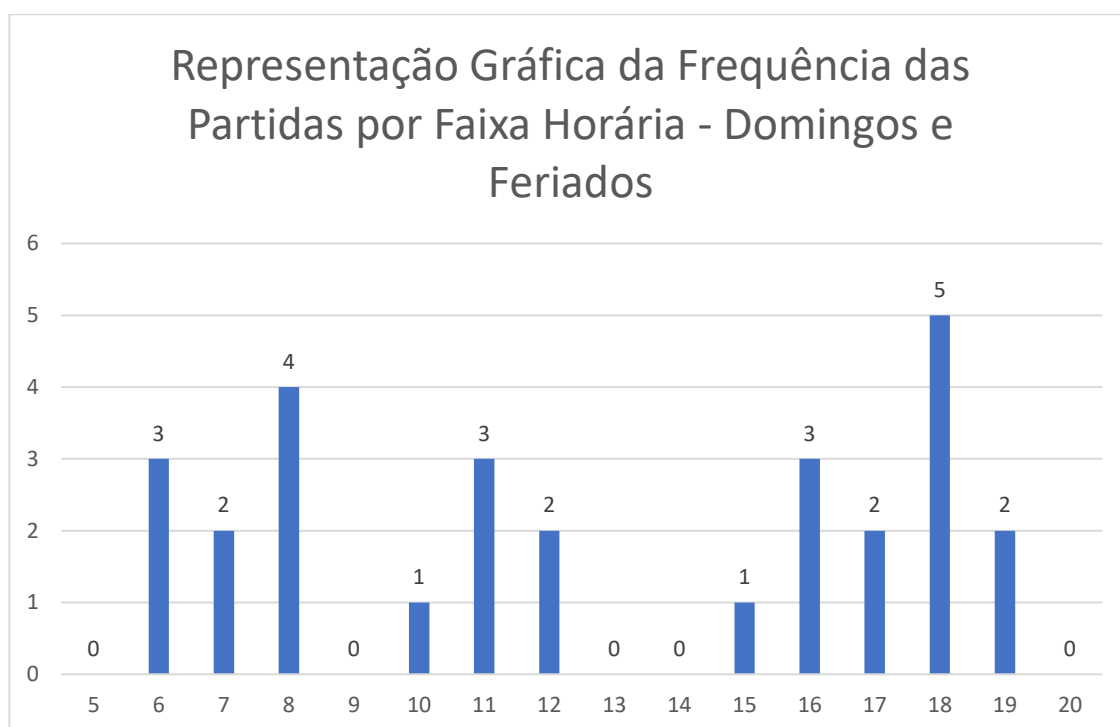

FREQUENCIA DE PARTIDAS POR FAIXA HORÁRIA - DOMINGOS E FERIADOS																
FAIXA HORÁRIA	05	06	07	08	09	10	11	12	13	14	15	16	17	18	19	20
TOTAL DE PARTIDAS	-	3	2	4	-	1	3	2	-	-	1	3	2	5	2	-