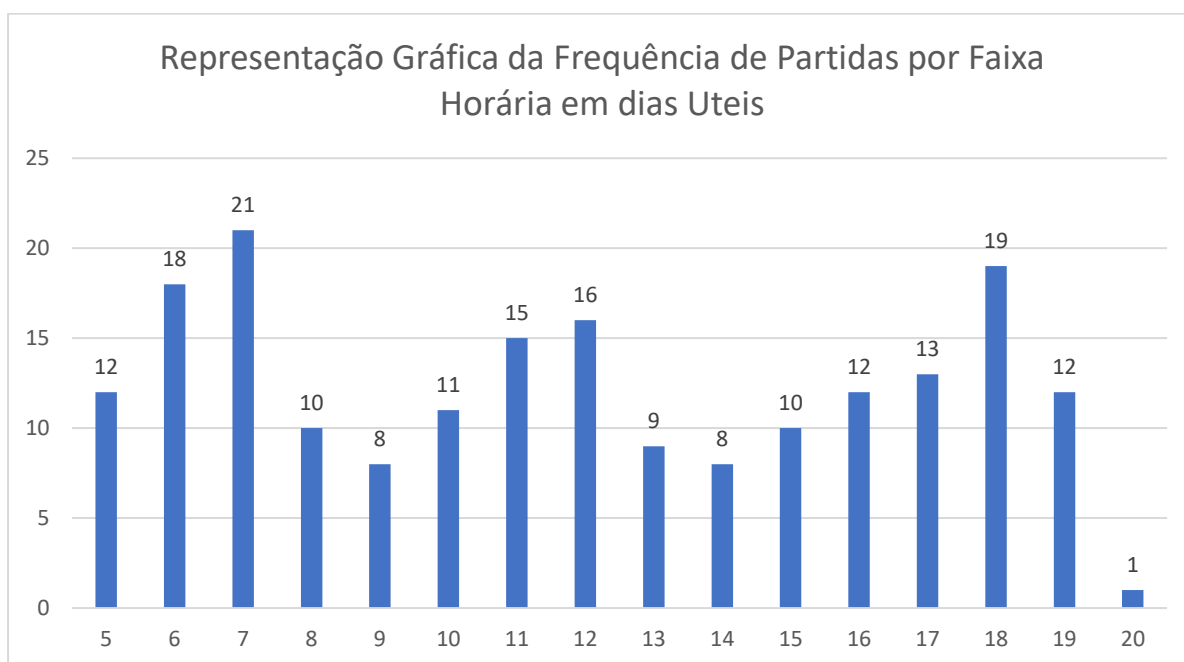

DIAS UTEIS:

FREQUENCIA DE PARTIDAS POR FAIXA HORÁRIA - DIAS UTEIS																
FAIXA HORÁRIA	05	06	07	08	09	10	11	12	13	14	15	16	17	18	19	20
TOTAL DE PARTIDAS	12	18	21	10	8	11	15	16	9	8	10	12	13	19	12	1

FREQUENCIA DE OFERTA DE VIAGENS POR FAIXA HORÁRIA: