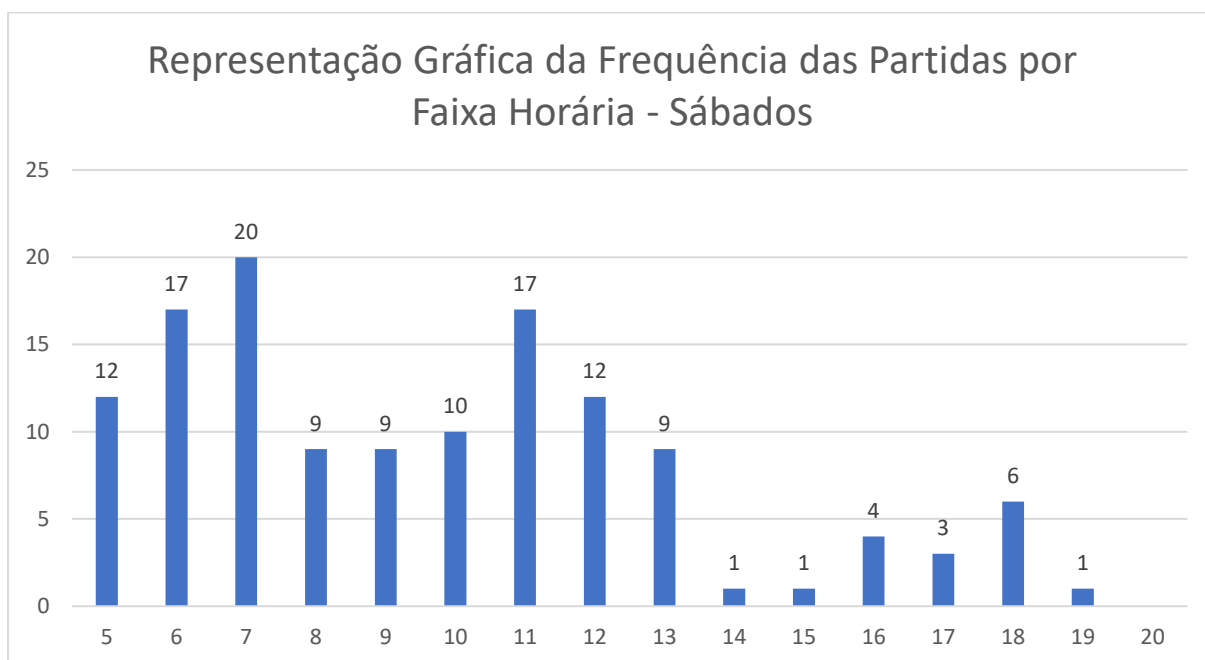

## DIAS UTEIS:

FREQUENCIA DE PARTIDAS POR FAIXA HORÁRIA - DIAS UTEIS																
FAIXA HORÁRIA	05	06	07	08	09	10	11	12	13	14	15	16	17	18	19	20
TOTAL DE PARTIDAS	12	18	21	10	8	11	15	16	9	8	10	12	13	19	12	1

## FREQUENCIA DE OFERTA DE VIAGENS POR FAIXA HORÁRIA:

**SÁBADOS:**

FREQUENCIA DE PARTIDAS POR FAIXA HORÁRIA – SÁBADOS																
FAIXA HORÁRIA	5	6	7	8	9	10	11	12	13	14	15	16	17	18	19	20
TOTAL DE PARTIDAS	12	17	20	9	9	10	17	12	9	1	1	4	3	6	1	