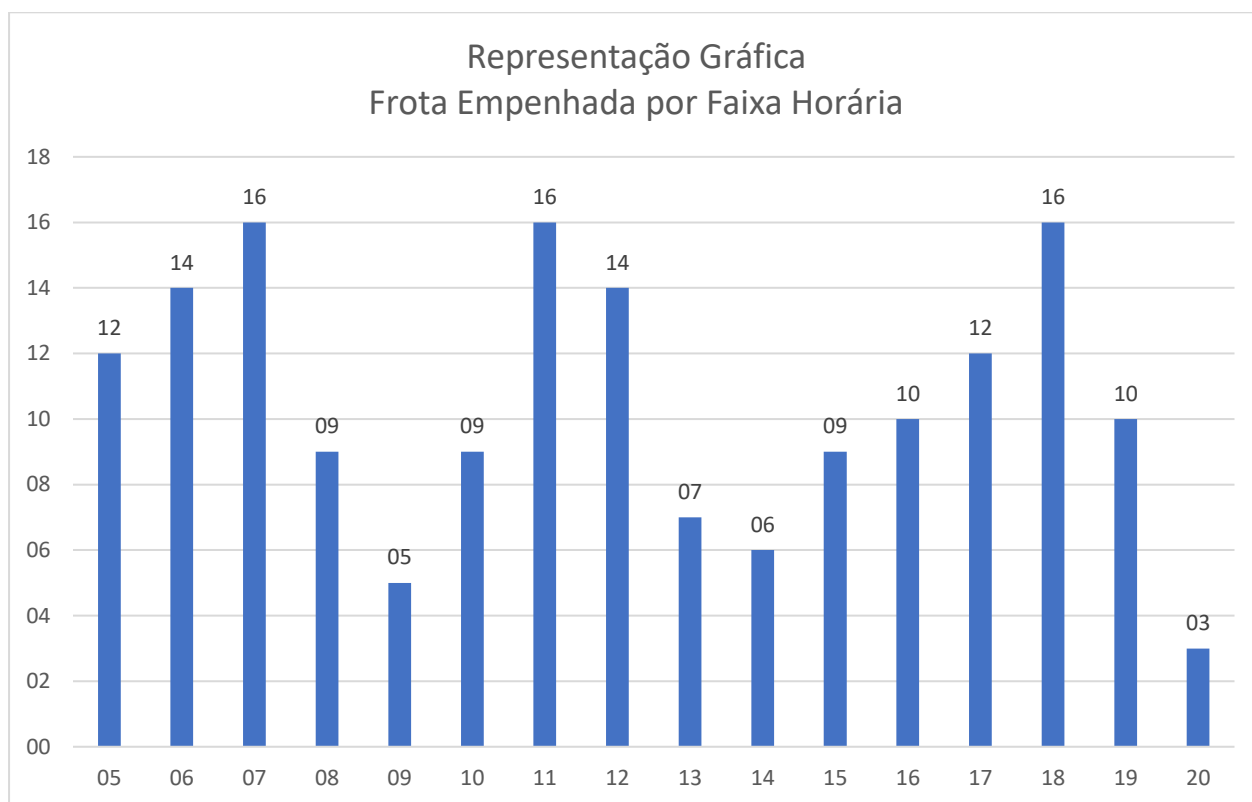

Faixa de Horários	05	06	07	08	09	10	11	12	13	14	15	16	17	18	19	20
Partidas	25	00	06	12	51	24	30	03	09	48	21	27	00	06	12	18
		33	39	45		57		36	42		54		33	39	45	

## FROTA EMPENHADA POR FAIXA HORÁRIA:

As tabelas e gráficos a seguir tem como objetivo demonstrar o empenho de frota operacional para o cumprimento do quadro de serviço a partir de 29 de novembro de 2021, até o próximo redimensionamento de acordo a demanda captada.

## FROTA EMPENHADA POR FAIXA HORÁRIA:

DIAS ÚTEIS:

FROTA EMPENHADA POR FAIXA HORÁRIA																
FAIXA HORÁRIA	05	06	07	08	09	10	11	12	13	14	15	16	17	18	19	20
FROTA EMPENHADA	12	14	16	09	05	09	16	14	07	06	09	10	12	16	10	03